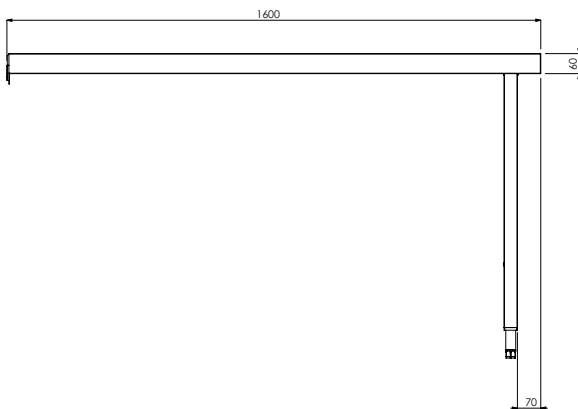

Informazioni chiave

Dimensioni esterne, larghezza:

865401 (BHRLU16) 1600 mm

Dimensioni esterne, profondità:

610 mm

Dimensioni esterne, altezza:

910 mm

Peso netto:

17 kg

Fronte

Lato