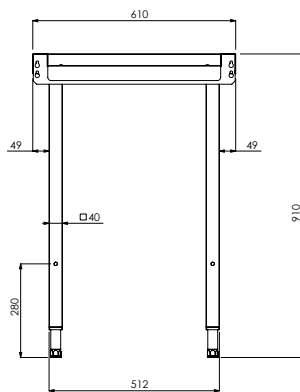

Descrizione

Articolo N°

Costruzione in acciaio inox AISI 304. Gambe tubolari a sezione quadrata 40x40 mm su piedini regolabili. Direzione cesto: da destra a sinistra e da sinistra a destra.

Caratteristiche e benefici

Informazioni chiave

Dimensioni esterne, larghezza:

865401 (BHRLU16) 1600 mm

Dimensioni esterne, profondità:

610 mm

Dimensioni esterne, altezza:

910 mm

Peso netto:

17 kg

Fronte

Lato

Alto